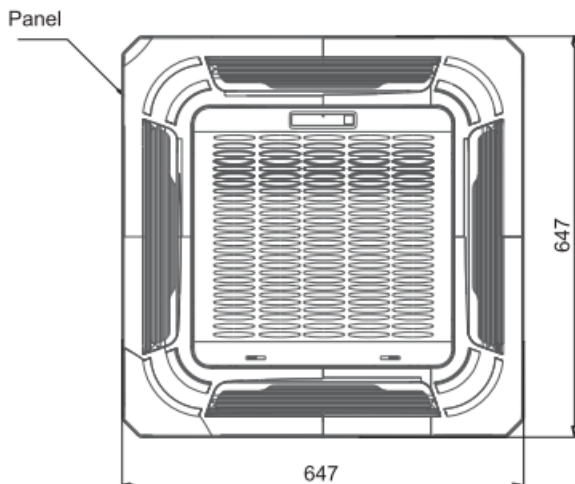

Liquid side Gas side

Unit: mm				
Model	A	B	C	D
ACP-24CC70AERI				
ACP-36CC105AERI	160	95	245	60
ACP-42CC120AERI				
ACP-48CC140AERI	160	95	287	60
ACP-55CC160AERI				

Model	Unit: mm						
	A	B	C	D	E	F	H
ACP-12(CC/CT)35AERI	810	549	325	350	305	310	558
ACP-18(CC/CF)50AERI	810	549	325	350	305	310	558
ACP-24(CC/CF/DT)70AERI	845	560	335	360	312	320	700
ACP-36(CC/CF/DT)105AERI	945	640	405	448	385	395	810

Model	Unit: mm						
	A	B	C	D	E	F	H
ACP-48(CC/CF/DT)140AERI	938	634	404	448	370	392	1369
ACP-55(CC/CF/DT)160AERI	938	634	404	448	370	392	1369