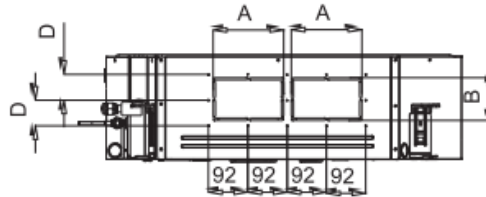

Liquid side Gas side

Unit: mm				
Model	A	B	C	D
ACP-24CC70AERI				
ACP-36CC105AERI	160	95	245	60
ACP-42CC120AERI				
ACP-48CC140AERI	160	95	287	60
ACP-55CC160AERI				

Model	Unit: mm						
	A	B	C	D	E	F	H
ACP-12(CC/CT)35AERI	810	549	325	350	305	310	558
ACP-18(CC/CF)50AERI	810	549	325	350	305	310	558
ACP-24(CC/CF/DT)70AERI	845	560	335	360	312	320	700
ACP-36(CC/CF/DT)105AERI	945	640	405	448	385	395	810

Model	Unit: mm						
	A	B	C	D	E	F	H
ACP-48(CC/CF/DT)140AERI	938	634	404	448	370	392	1369
ACP-55(CC/CF/DT)160AERI	938	634	404	448	370	392	1369