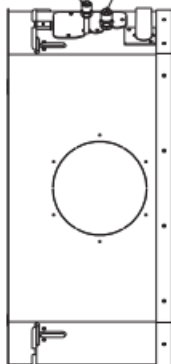

Liquid side Gas side

Unit: mm				
Model	A	B	C	D
ACP-24CC70AERI				
ACP-36CC105AERI	160	95	245	60
ACP-42CC120AERI				
ACP-48CC140AERI	160	95	287	60
ACP-55CC160AERI				

Model	Unit: mm						
	A	B	C	D	E	F	H
ACP-12(CC/CT)35AERI	810	549	325	350	305	310	558
ACP-18(CC/CF)50AERI	810	549	325	350	305	310	558
ACP-24(CC/CF/DT)70AERI	845	560	335	360	312	320	700
ACP-36(CC/CF/DT)105AERI	945	640	405	448	385	395	810

Model	Unit: mm						
	A	B	C	D	E	F	H
ACP-48(CC/CF/DT)140AERI	938	634	404	448	370	392	1369
ACP-55(CC/CF/DT)160AERI	938	634	404	448	370	392	1369