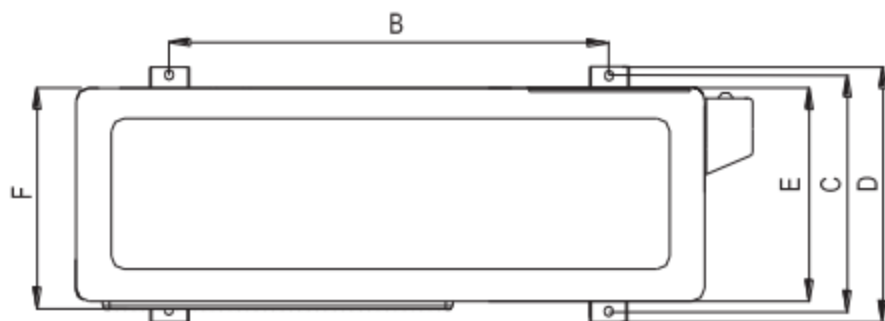

Liquid side Gas side

Unit: mm				
Model	A	B	C	D
ACP-24CC70AERI				
ACP-36CC105AERI	160	95	245	60
ACP-42CC120AERI				
ACP-48CC140AERI	160	95	287	60
ACP-55CC160AERI				

Model	Unit: mm						
	A	B	C	D	E	F	H
ACP-12(CC/CT)35AERI	810	549	325	350	305	310	558
ACP-18(CC/CF)50AERI	810	549	325	350	305	310	558
ACP-24(CC/CF/DT)70AERI	845	560	335	360	312	320	700
ACP-36(CC/CF/DT)105AERI	945	640	405	448	385	395	810

Model	Unit: mm						
	A	B	C	D	E	F	H
ACP-48(CC/CF/DT)140AERI	938	634	404	448	370	392	1369
ACP-55(CC/CF/DT)160AERI	938	634	404	448	370	392	1369