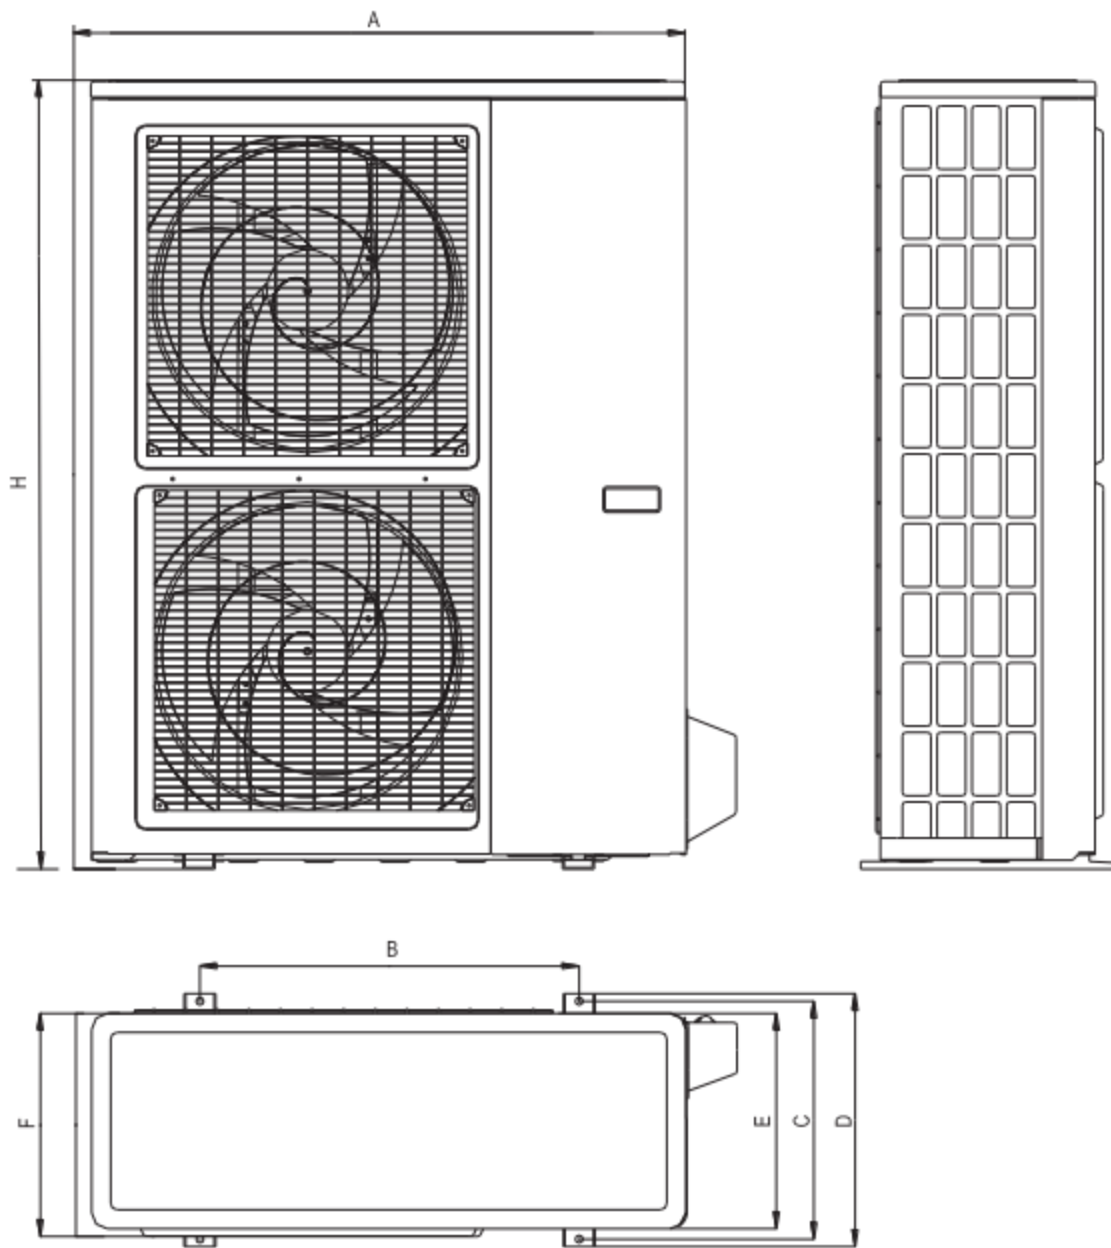

Liquid side Gas side

Unit: mm				
Model	A	B	C	D
ACP-24CC70AERI				
ACP-36CC105AERI	160	95	245	60
ACP-42CC120AERI				
ACP-48CC140AERI	160	95	287	60
ACP-55CC160AERI				

Model	Unit: mm						
	A	B	C	D	E	F	H
ACP-12(CC/CT)35AERI	810	549	325	350	305	310	558
ACP-18(CC/CF)50AERI	810	549	325	350	305	310	558
ACP-24(CC/CF/DT)70AERI	845	560	335	360	312	320	700
ACP-36(CC/CF/DT)105AERI	945	640	405	448	385	395	810

Model	Unit: mm						
	A	B	C	D	E	F	H
ACP-48(CC/CF/DT)140AERI	938	634	404	448	370	392	1369
ACP-55(CC/CF/DT)160AERI	938	634	404	448	370	392	1369