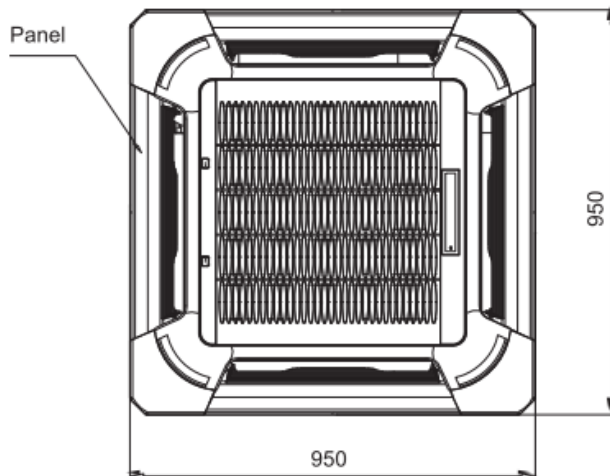

Liquid side Gas side

Unit: mm				
Model	A	B	C	D
ACP-24CC70AERI				
ACP-36CC105AERI	160	95	245	60
ACP-42CC120AERI				
ACP-48CC140AERI	160	95	287	60
ACP-55CC160AERI				

Model	Unit: mm						
	A	B	C	D	E	F	H
ACP-12(CC/CT)35AERI	810	549	325	350	305	310	558
ACP-18(CC/CF)50AERI	810	549	325	350	305	310	558
ACP-24(CC/CF/DT)70AERI	845	560	335	360	312	320	700
ACP-36(CC/CF/DT)105AERI	945	640	405	448	385	395	810

Model	Unit: mm						
	A	B	C	D	E	F	H
ACP-48(CC/CF/DT)140AERI	938	634	404	448	370	392	1369
ACP-55(CC/CF/DT)160AERI	938	634	404	448	370	392	1369