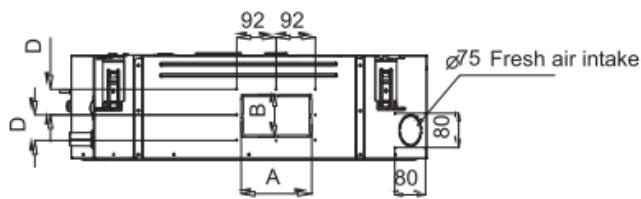

Liquid side Gas side

Unit: mm				
Model	A	B	C	D
ACP-24CC70AERI				
ACP-36CC105AERI	160	95	245	60
ACP-42CC120AERI				
ACP-48CC140AERI	160	95	287	60
ACP-55CC160AERI				

Model	Unit: mm						
	A	B	C	D	E	F	H
ACP-12(CC/CT)35AERI	810	549	325	350	305	310	558
ACP-18(CC/CF)50AERI	810	549	325	350	305	310	558
ACP-24(CC/CF/DT)70AERI	845	560	335	360	312	320	700
ACP-36(CC/CF/DT)105AERI	945	640	405	448	385	395	810

Model	Unit: mm						
	A	B	C	D	E	F	H
ACP-48(CC/CF/DT)140AERI	938	634	404	448	370	392	1369
ACP-55(CC/CF/DT)160AERI	938	634	404	448	370	392	1369