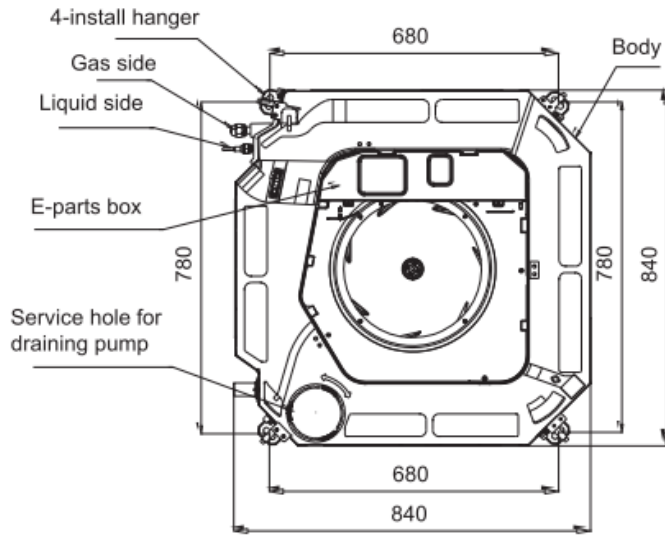

Liquid side Gas side

Unit: mm				
Model	A	B	C	D
ACP-24CC70AERI				
ACP-36CC105AERI	160	95	245	60
ACP-42CC120AERI				
ACP-48CC140AERI	160	95	287	60
ACP-55CC160AERI				

Model	Unit: mm						
	A	B	C	D	E	F	H
ACP-12(CC/CT)35AERI	810	549	325	350	305	310	558
ACP-18(CC/CF)50AERI	810	549	325	350	305	310	558
ACP-24(CC/CF/DT)70AERI	845	560	335	360	312	320	700
ACP-36(CC/CF/DT)105AERI	945	640	405	448	385	395	810

Model	Unit: mm						
	A	B	C	D	E	F	H
ACP-48(CC/CF/DT)140AERI	938	634	404	448	370	392	1369
ACP-55(CC/CF/DT)160AERI	938	634	404	448	370	392	1369