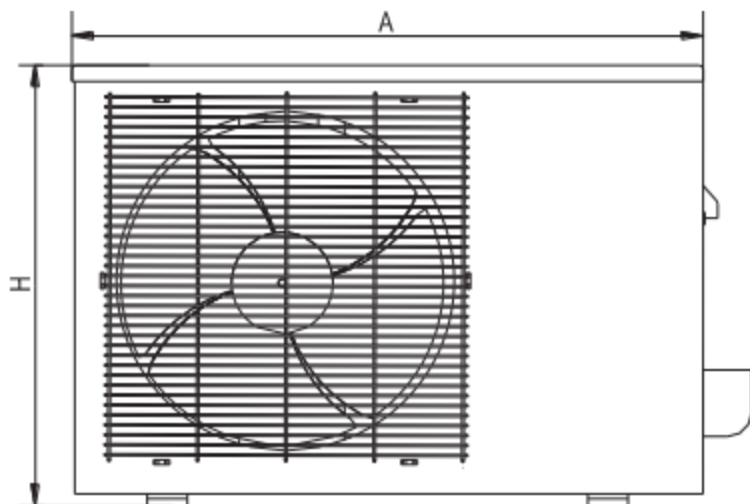

Liquid side Gas side

Unit: mm				
Model	A	B	C	D
ACP-24CC70AERI				
ACP-36CC105AERI	160	95	245	60
ACP-42CC120AERI				
ACP-48CC140AERI	160	95	287	60
ACP-55CC160AERI				

Model	Unit: mm						
	A	B	C	D	E	F	H
ACP-12(CC/CT)35AERI	810	549	325	350	305	310	558
ACP-18(CC/CF)50AERI	810	549	325	350	305	310	558
ACP-24(CC/CF/DT)70AERI	845	560	335	360	312	320	700
ACP-36(CC/CF/DT)105AERI	945	640	405	448	385	395	810

Model	Unit: mm						
	A	B	C	D	E	F	H
ACP-48(CC/CF/DT)140AERI	938	634	404	448	370	392	1369
ACP-55(CC/CF/DT)160AERI	938	634	404	448	370	392	1369