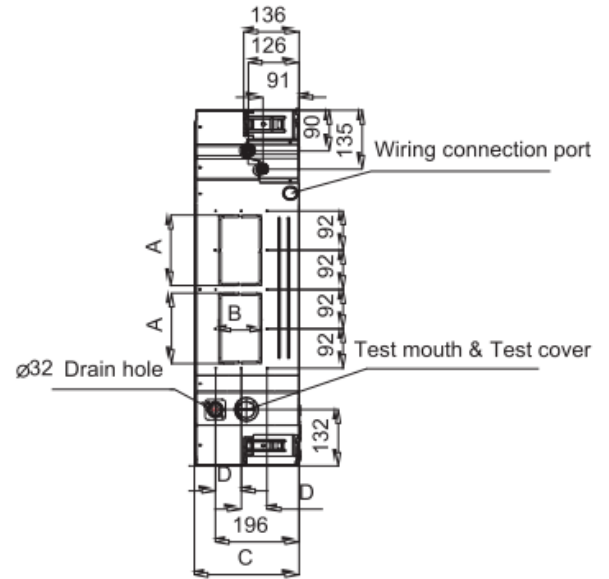

Liquid side Gas side

Unit: mm				
Model	A	B	C	D
ACP-24CC70AERI				
ACP-36CC105AERI	160	95	245	60
ACP-42CC120AERI				
ACP-48CC140AERI	160	95	287	60
ACP-55CC160AERI				

Model	Unit: mm						
	A	B	C	D	E	F	H
ACP-12(CC/CT)35AERI	810	549	325	350	305	310	558
ACP-18(CC/CF)50AERI	810	549	325	350	305	310	558
ACP-24(CC/CF/DT)70AERI	845	560	335	360	312	320	700
ACP-36(CC/CF/DT)105AERI	945	640	405	448	385	395	810

Model	Unit: mm						
	A	B	C	D	E	F	H
ACP-48(CC/CF/DT)140AERI	938	634	404	448	370	392	1369
ACP-55(CC/CF/DT)160AERI	938	634	404	448	370	392	1369