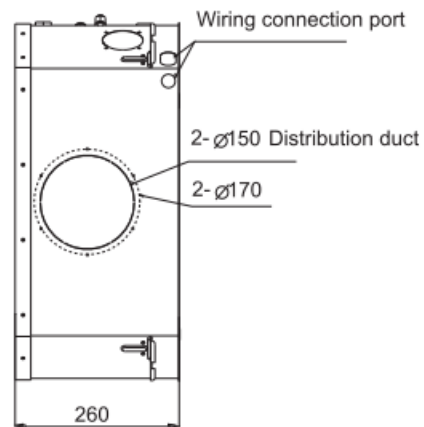

Liquid side Gas side

Unit: mm				
Model	A	B	C	D
ACP-24CC70AERI				
ACP-36CC105AERI	160	95	245	60
ACP-42CC120AERI				
ACP-48CC140AERI	160	95	287	60
ACP-55CC160AERI				

Model	Unit: mm						
	A	B	C	D	E	F	H
ACP-12(CC/CT)35AERI	810	549	325	350	305	310	558
ACP-18(CC/CF)50AERI	810	549	325	350	305	310	558
ACP-24(CC/CF/DT)70AERI	845	560	335	360	312	320	700
ACP-36(CC/CF/DT)105AERI	945	640	405	448	385	395	810

Model	Unit: mm						
	A	B	C	D	E	F	H
ACP-48(CC/CF/DT)140AERI	938	634	404	448	370	392	1369
ACP-55(CC/CF/DT)160AERI	938	634	404	448	370	392	1369