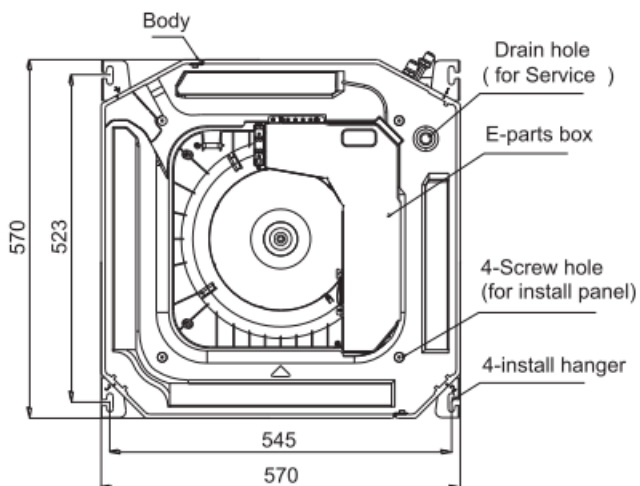

Liquid side Gas side

Unit: mm				
Model	A	B	C	D
ACP-24CC70AERI				
ACP-36CC105AERI	160	95	245	60
ACP-42CC120AERI				
ACP-48CC140AERI	160	95	287	60
ACP-55CC160AERI				

Model	Unit: mm						
	A	B	C	D	E	F	H
ACP-12(CC/CT)35AERI	810	549	325	350	305	310	558
ACP-18(CC/CF)50AERI	810	549	325	350	305	310	558
ACP-24(CC/CF/DT)70AERI	845	560	335	360	312	320	700
ACP-36(CC/CF/DT)105AERI	945	640	405	448	385	395	810

Model	Unit: mm						
	A	B	C	D	E	F	H
ACP-48(CC/CF/DT)140AERI	938	634	404	448	370	392	1369
ACP-55(CC/CF/DT)160AERI	938	634	404	448	370	392	1369