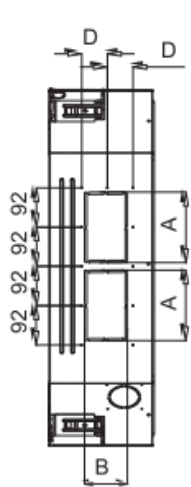

Liquid side Gas side

Unit: mm				
Model	A	B	C	D
ACP-24CC70AERI				
ACP-36CC105AERI	160	95	245	60
ACP-42CC120AERI				
ACP-48CC140AERI	160	95	287	60
ACP-55CC160AERI				

Model	Unit: mm						
	A	B	C	D	E	F	H
ACP-12(CC/CT)35AERI	810	549	325	350	305	310	558
ACP-18(CC/CF)50AERI	810	549	325	350	305	310	558
ACP-24(CC/CF/DT)70AERI	845	560	335	360	312	320	700
ACP-36(CC/CF/DT)105AERI	945	640	405	448	385	395	810

Model	Unit: mm						
	A	B	C	D	E	F	H
ACP-48(CC/CF/DT)140AERI	938	634	404	448	370	392	1369
ACP-55(CC/CF/DT)160AERI	938	634	404	448	370	392	1369