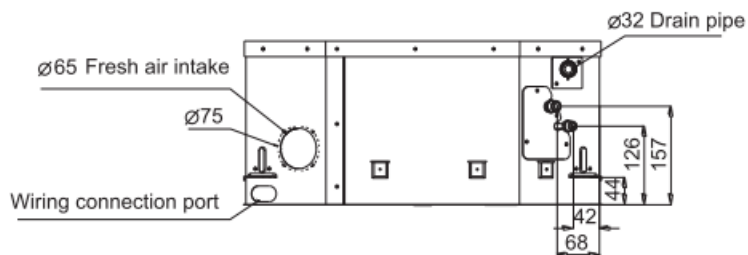

Liquid side Gas side

Unit: mm				
Model	A	B	C	D
ACP-24CC70AERI				
ACP-36CC105AERI	160	95	245	60
ACP-42CC120AERI				
ACP-48CC140AERI	160	95	287	60
ACP-55CC160AERI				

Model	Unit: mm						
	A	B	C	D	E	F	H
ACP-12(CC/CT)35AERI	810	549	325	350	305	310	558
ACP-18(CC/CF)50AERI	810	549	325	350	305	310	558
ACP-24(CC/CF/DT)70AERI	845	560	335	360	312	320	700
ACP-36(CC/CF/DT)105AERI	945	640	405	448	385	395	810

Model	Unit: mm						
	A	B	C	D	E	F	H
ACP-48(CC/CF/DT)140AERI	938	634	404	448	370	392	1369
ACP-55(CC/CF/DT)160AERI	938	634	404	448	370	392	1369