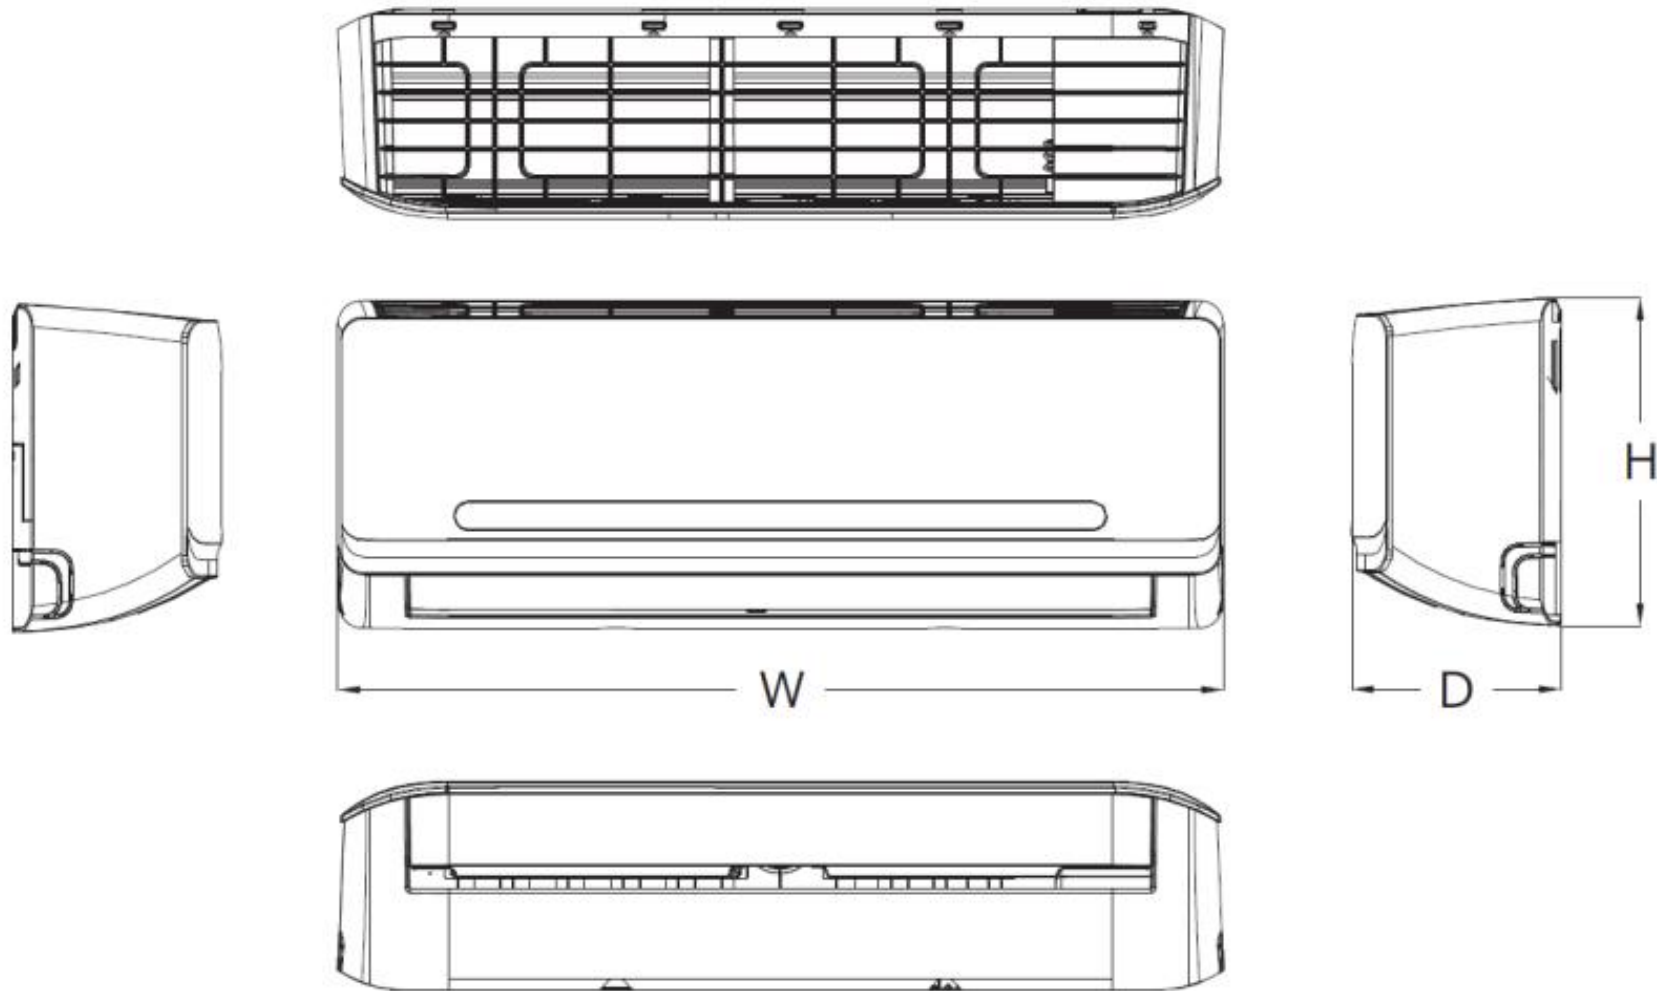

Jednostki wewnętrzne

Model	W	D	H
ACP-12CH35AERI/I	802	189	297
ACP-18CH50AERI/I	965	215	319
ACP-24CH70AERI/I	1080	226	335